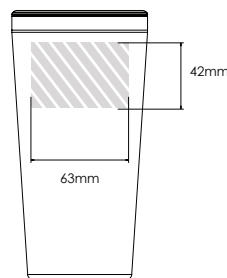

以下印刷指南是為您的平面設計師準備的，如果您沒有平面設計師，可以通過電子郵件將圖檔和/或文本發送給您的Flashbay客戶經理，Flashbay很樂意為您排版。將您的圖檔提交給Flashbay後，您將收到一個虛擬PDF打樣供您審閱。之後我們可以根據要求進行修改。

網版印刷

激光雕刻

量身打造專屬銘刻

Metro 600

Metro 450

Metro 300

可供印刷/雕刻的區域

- 印刷規格：
- ▶ CMYK顏色模式
 - ▶ 最好是矢量文件
 - ▶ 300dpi光柵