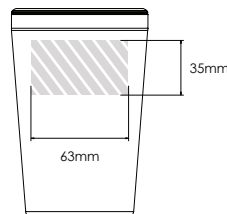

以下印刷指南是為您的平面設計師準備的，如果您沒有平面設計師，可以通過電子郵件將圖檔和/或文本發送給您的Flashbay客戶經理，Flashbay很樂意為您排版。將您的圖檔提交給Flashbay後，您將收到一個虛擬PDF打樣供您審閱。之後我們可以根據要求進行修改。

網版印刷

激光雕刻

量身打造專屬銘刻

Metro 600

Metro 450

Metro 300

可供印刷/雕刻的區域

1. 印刷規格：
2. CMYK顏色模式
   - 最好是矢量文件
   - 300dpi光柵