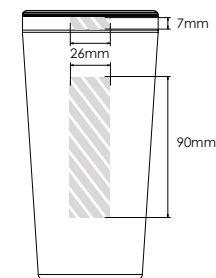

以下印刷指南是為您的平面設計師準備的，如果您沒有平面設計師，可以通過電子郵件將圖檔和/或文本發送給您的Flashbay客戶經理，Flashbay很樂意為您排版。將您的圖檔提交給Flashbay後，您將收到一個虛擬PDF打樣供您審閱。之後我們可以根據要求進行修改。

網版印刷

激光雕刻

量身打造專屬銘刻

Metro 600

Metro 450

Metro 300

可供印刷/雕刻的區域

1. 印刷規格：
2. CMYK顏色模式
   - 最好是矢量文件
   - 300dpi光柵