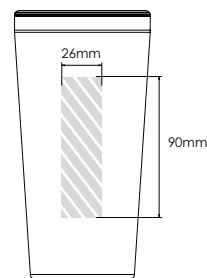

以下印刷指南是為您的平面設計師準備的，如果您沒有平面設計師，可以通過電子郵件將圖檔和/或文本發送給您的Flashbay客戶經理，Flashbay很樂意為您排版。將您的圖檔提交給Flashbay後，您將收到一個虛擬PDF打樣供您審閱。之後我們可以根據要求進行修改。

網版印刷

激光雕刻

量身打造專屬銘刻

Metro 600

Metro 450

Metro 300

可供印刷/雕刻的區域

- 印刷規格：
- ▶ CMYK顏色模式
 - ▶ 最好是矢量文件
 - ▶ 300dpi光柵