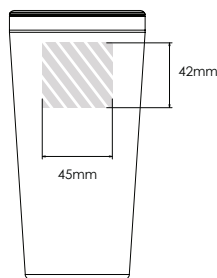

以下印刷指南是為您的平面設計師準備的，如果您沒有平面設計師，可以通過電子郵件將圖檔和/或文本發送給您的Flashbay客戶經理，Flashbay很樂意為您排版。將您的圖檔提交給Flashbay後，您將收到一個虛擬PDF打樣供您審閱。之後我們可以根據要求進行修改。

網版印刷

激光雕刻

量身打造專屬銘刻

Metro 600

Metro 450

Metro 300

可供印刷/雕刻的區域

- 印刷規格：
- ▶ CMYK顏色模式
 - ▶ 最好是矢量文件
 - ▶ 300dpi光柵