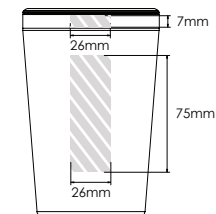

以下印刷指南是為您的平面設計師準備的，如果您沒有平面設計師，可以通過電子郵件將圖檔和/或文本發送給您的Flashbay客戶經理，Flashbay很樂意為您排版。將您的圖檔提交給Flashbay後，您將收到一個虛擬PDF打樣供您審閱。之後我們可以根據要求進行修改。

網版印刷

激光雕刻

量身打造專屬銘刻

Metro 600

Metro 450

Metro 300

可供印刷/雕刻的區域

1. 印刷規格：
2. CMYK顏色模式
   - 最好是矢量文件
   - 300dpi光柵