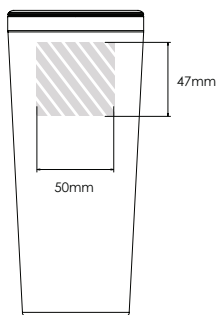

以下印刷指南是為您的平面設計師準備的，如果您沒有平面設計師，可以通過電子郵件將圖檔和/或文本發送給您的Flashbay客戶經理，Flashbay很樂意為您排版。將您的圖檔提交給Flashbay後，您將收到一個虛擬PDF打樣供您審閱。之後我們可以根據要求進行修改。

網版印刷

激光雕刻

量身打造專屬銘刻

Metro 600

Metro 450

Metro 300

可供印刷/雕刻的區域

- 印刷規格：
- ▶ CMYK顏色模式
 - ▶ 最好是矢量文件
 - ▶ 300dpi光柵