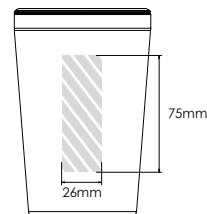

以下印刷指南是為您的平面設計師準備的，如果您沒有平面設計師，可以通過電子郵件將圖檔和/或文本發送給您的Flashbay客戶經理，Flashbay很樂意為您排版。將您的圖檔提交給Flashbay後，您將收到一個虛擬PDF打樣供您審閱。之後我們可以根據要求進行修改。

網版印刷

激光雕刻

量身打造專屬銘刻

Metro 600

Metro 450

Metro 300

可供印刷/雕刻的區域

- 印刷規格：
- ▶ CMYK顏色模式
 - ▶ 最好是矢量文件
 - ▶ 300dpi光柵