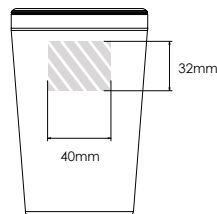

以下印刷指南是為您的平面設計師準備的，如果您沒有平面設計師，可以通過電子郵件將圖檔和/或文本發送給您的Flashbay客戶經理，Flashbay很樂意為您排版。將您的圖檔提交給Flashbay後，您將收到一個虛擬PDF打樣供您審閱。之後我們可以根據要求進行修改。

網版印刷

激光雕刻

量身打造專屬銘刻

Metro 600

Metro 450

Metro 300

可供印刷/雕刻的區域

1. 印刷規格：
2. CMYK顏色模式
   - 最好是矢量文件
   - 300dpi光柵