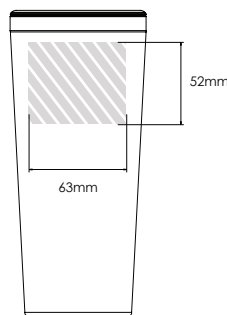

以下印刷指南是為您的平面設計師準備的，如果您沒有平面設計師，可以通過電子郵件將圖檔和/或文本發送給您的Flashbay客戶經理，Flashbay很樂意為您排版。將您的圖檔提交給Flashbay後，您將收到一個虛擬PDF打樣供您審閱。之後我們可以根據要求進行修改。

網版印刷

激光雕刻

量身打造專屬銘刻

Metro 600

Metro 450

Metro 300

可供印刷/雕刻的區域

- 印刷規格：
- ▶ CMYK顏色模式
 - ▶ 最好是矢量文件
 - ▶ 300dpi光柵