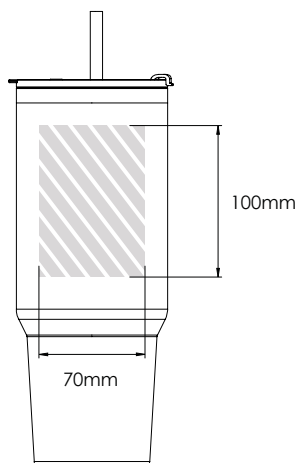

以下印刷指南是為您的平面設計師準備的，如果您沒有平面設計師，可以通過電子郵件將圖檔和/或文本發送給您的Flashbay客戶經理，Flashbay很樂意為您排版。將您的圖檔提交給Flashbay後，您將收到一個虛擬PDF打樣供您審閱。之後我們可以根據要求進行修改。

網版印刷

激光雕刻

量身打造專屬銘刻

Jumbo 1150

Jumbo 800

可供印刷/雕刻的區域

- 印刷規格：**
- ▶ CMYK顏色模式
 - ▶ 最好是矢量文件
 - ▶ 300dpi光柵