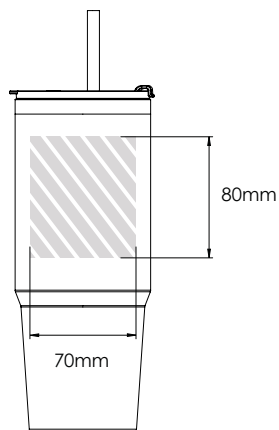

以下印刷指南是為您的平面設計師準備的，如果您沒有平面設計師，可以通過電子郵件將圖檔和/或文本發送給您的Flashbay客戶經理，Flashbay很樂意為您排版。將您的圖檔提交給Flashbay後，您將收到一個虛擬PDF打樣供您審閱。之後我們可以根據要求進行修改。

網版印刷

激光雕刻

量身打造專屬銘刻

Jumbo 1150

Jumbo 800

可供印刷/雕刻的區域

- 印刷規格：**
- ▶ CMYK顏色模式
 - ▶ 最好是矢量文件
 - ▶ 300dpi光柵