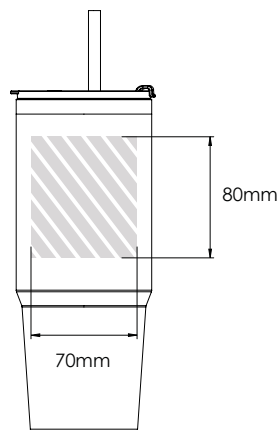

以下印刷指南是為您的平面設計師準備的，如果您沒有平面設計師，可以通過電子郵件將圖檔和/或文本發送給您的Flashbay客戶經理，Flashbay很樂意為您排版。將您的圖檔提交給Flashbay後，您將收到一個虛擬PDF打樣供您審閱。之後我們可以根據要求進行修改。

網版印刷

激光雕刻

量身打造專屬銘刻

Jumbo 1150

Jumbo 800

可供印刷/雕刻的區域

- 印刷規格：**
- ▶ CMYK顏色模式
 - ▶ 最好是矢量文件
 - ▶ 300dpi光柵