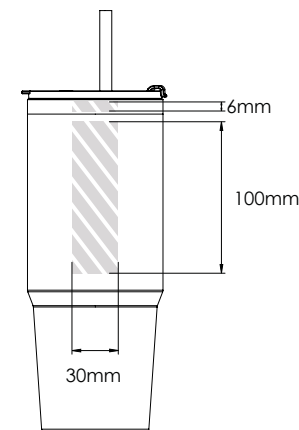

以下印刷指南是為您的平面設計師準備的，如果您沒有平面設計師，可以通過電子郵件將圖檔和/或文本發送給您的Flashbay客戶經理，Flashbay很樂意為您排版。將您的圖檔提交給Flashbay後，您將收到一個虛擬PDF打樣供您審閱。之後我們可以根據要求進行修改。

網版印刷

激光雕刻

量身打造專屬銘刻

Jumbo 1150

Jumbo 800

可供印刷/雕刻的區域

- 印刷規格：**
- ▶ CMYK顏色模式
 - ▶ 最好是矢量文件
 - ▶ 300dpi光柵