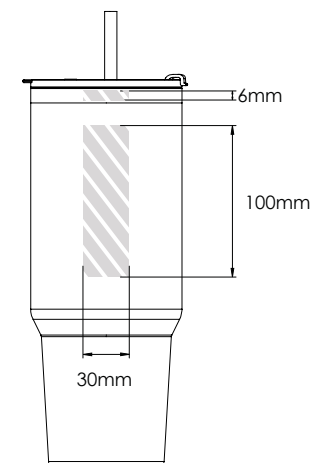

以下印刷指南是為您的平面設計師準備的，如果您沒有平面設計師，可以通過電子郵件將圖檔和/或文本發送給您的Flashbay客戶經理，Flashbay很樂意為您排版。將您的圖檔提交給Flashbay後，您將收到一個虛擬PDF打樣供您審閱。之後我們可以根據要求進行修改。

網版印刷

激光雕刻

量身打造專屬銘刻

Jumbo 1150

Jumbo 800

可供印刷/雕刻的區域

- 印刷規格：**
- ▶ CMYK顏色模式
 - ▶ 最好是矢量文件
 - ▶ 300dpi光柵